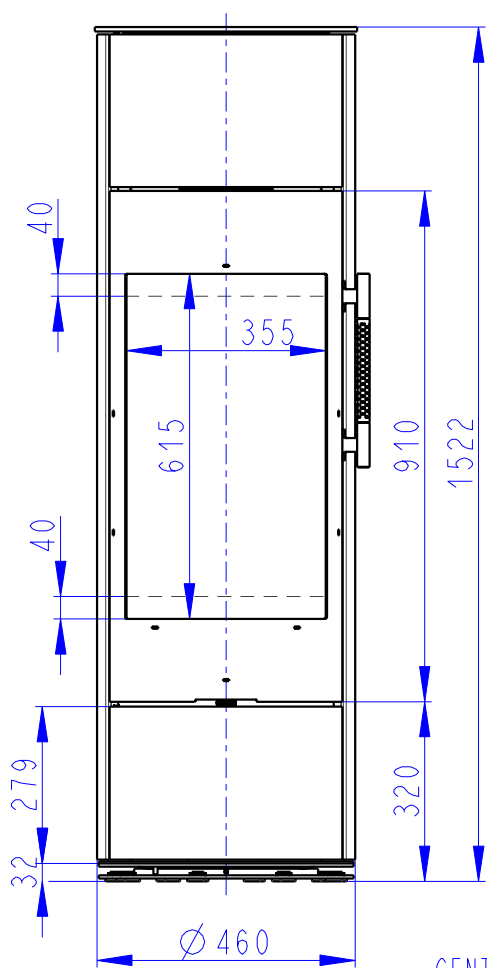

Rozmery v mm
 Maße in mm
 Dimensions in mm

LUANCO HOCH N03 PLECH-064L

161 kg

CENTRALNI PRIVOD VZDUCHU
 Zentralluftzufuhr
 Central air inlet

SEKUNDARNI VZDUCH
 Sekundärluft
 Secondary air
 A/UND/AND
 PRIMARNI VZDUCH
 Primärluft
 Primary air